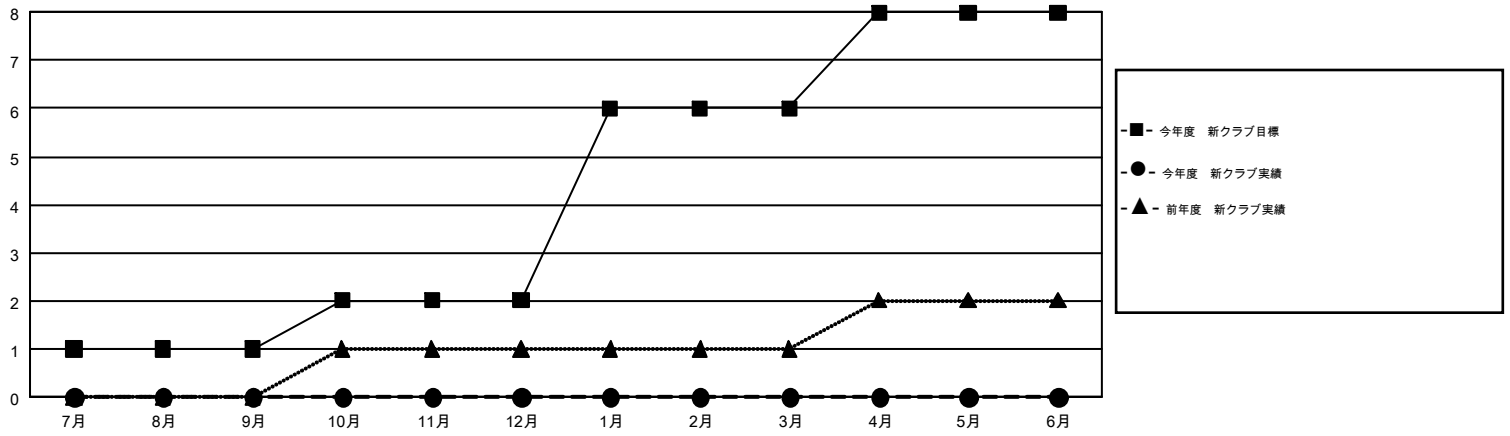

# GMT MONTHLY MEMBERSHIP PROGRESS REPORT

Results as of: 3/31/2017

Multiple District 335

LOCATION: JAPAN

GMT: MASAYOSHI MARUYAMA

GMT会則地域 5-Jap

| クラブ           |        |      |       | 名             |                        |                      |                |
|---------------|--------|------|-------|---------------|------------------------|----------------------|----------------|
| 結果: 2016-2017 |        |      |       | 結果: 2016-2017 |                        |                      |                |
| 四半期           | 新クラブ目標 | 新クラブ | 解散クラブ | 四半期           | 新会員 (再入会と転入を含めない) 純増目標 | 新会員 (再入会と転入を含めない) 実際 | 退会者 (転籍を含む) 実際 |
| 7月/8月/9月      | 1      | 0    | 5     | 7月/8月/9月      | 385                    | 376                  | 250            |
| 10月/11月/12月   | 1      | 0    | 0     | 10月/11月/12月   | 350                    | 202                  | 282            |
| 1月/2月/3月      | 4      | 0    | 0     | 1月/2月/3月      | 430                    | 259                  | 184            |
| 4月/5月/6月      | 2      | 0    | 0     | 4月/5月/6月      | 85                     | 0                    | 0              |

新クラブ目標及び実績累計

会員目標及び実績累計

|          |                                      |                    |
|----------|--------------------------------------|--------------------|
| 解散クラブ: 5 | 288 CLUBS OF 434 一名以上の新会員を登録         | 男女別                |
| 退会者      |                                      | 男性 11,571 (77.00%) |
| 物故会員 97  |                                      | 女性 3,457 (23.00%)  |
| クラブ解散 15 | <a href="#">会員累計データを見るには、ここをクリック</a> | 世帯主/家族会員合計 4,649   |
| その他 603  |                                      | 国際会費半額の家族会員 2,526  |
| 合計 715   |                                      |                    |