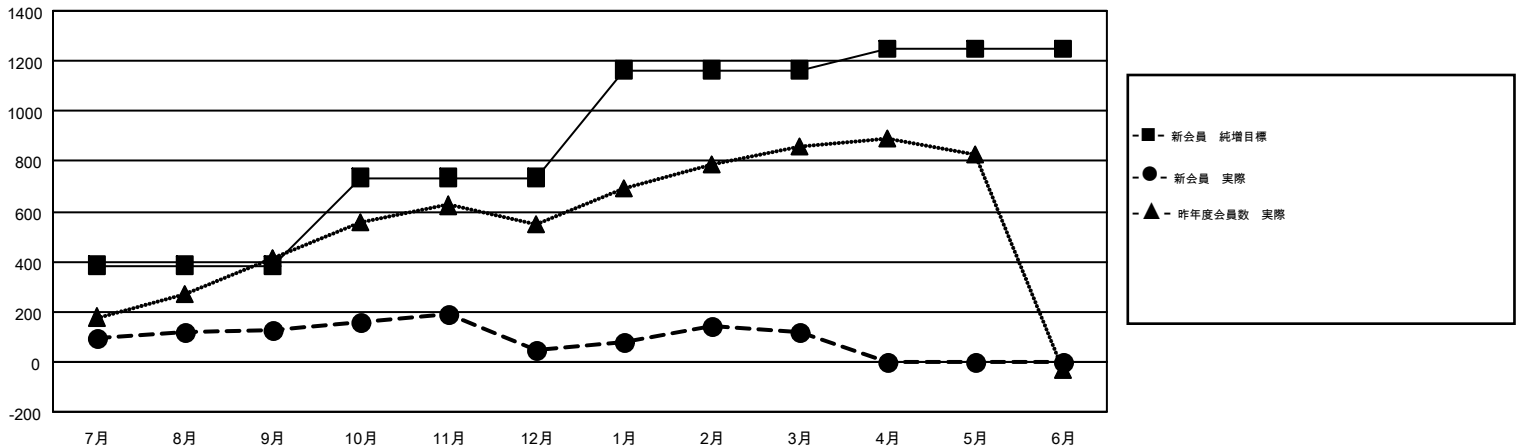

# GMT MONTHLY MEMBERSHIP PROGRESS REPORT

Results as of: 3/31/2017

Multiple District 335

LOCATION: JAPAN

GMT: MASAYOSHI MARUYAMA

GMT会則地域 5-Jap

| クラブ           |        |      |       | 名             |                        |                      |                |
|---------------|--------|------|-------|---------------|------------------------|----------------------|----------------|
| 結果: 2016-2017 |        |      |       | 結果: 2016-2017 |                        |                      |                |
| 四半期           | 新クラブ目標 | 新クラブ | 解散クラブ | 四半期           | 新会員 (再入会と転入を含めない) 純増目標 | 新会員 (再入会と転入を含めない) 実際 | 退会者 (転籍を含む) 実際 |
| 7月/8月/9月      | 1      | 0    | 5     | 7月/8月/9月      | 385                    | 376                  | 250            |
| 10月/11月/12月   | 1      | 0    | 0     | 10月/11月/12月   | 350                    | 202                  | 282            |
| 1月/2月/3月      | 4      | 0    | 0     | 1月/2月/3月      | 430                    | 259                  | 184            |
| 4月/5月/6月      | 2      | 0    | 0     | 4月/5月/6月      | 85                     | 0                    | 0              |

新クラブ目標及び実績累計

会員目標及び実績累計

|          |                                      |                    |
|----------|--------------------------------------|--------------------|
| 解散クラブ: 5 | 288 CLUBS OF 434 一名以上の新会員を登録         | 男女別                |
| 退会者      |                                      | 男性 11,571 (77.00%) |
| 物故会員 97  |                                      | 女性 3,457 (23.00%)  |
| クラブ解散 15 | <a href="#">会員累計データを見るには、ここをクリック</a> | 世帯主/家族会員合計 4,649   |
| その他 603  |                                      | 国際会費半額の家族会員 2,526  |
| 合計 715   |                                      |                    |